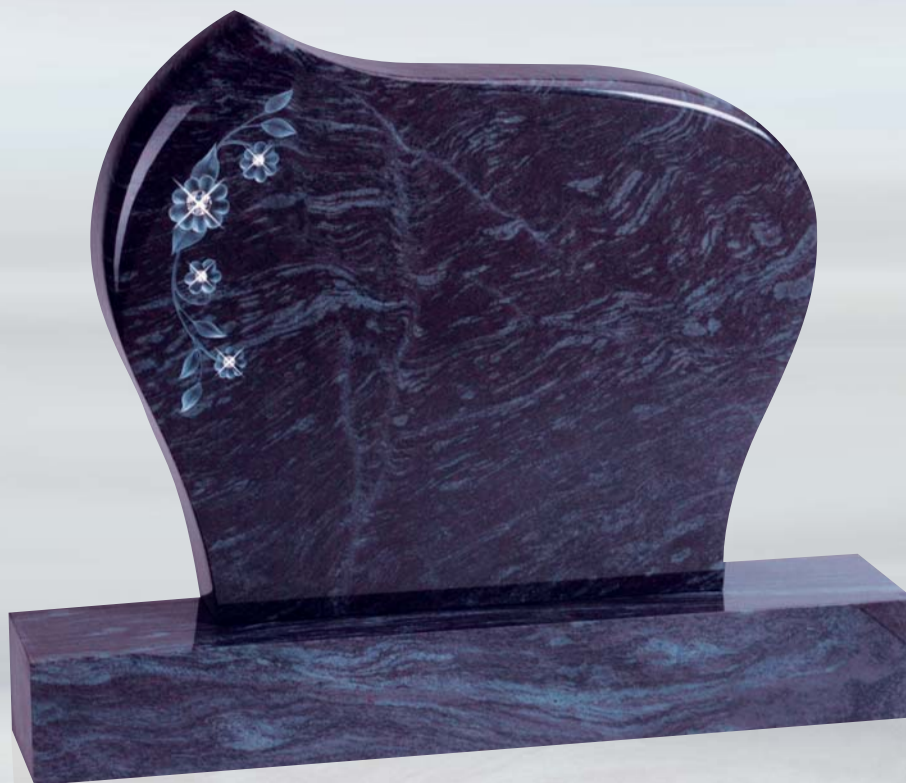

Modellübersicht

Notizen

EXKLUSIVE FORMSTEINE

EXKLUSIVE FORMSTEINE

Modell-Nr. 436, Ornament-Nr. SW1
Material: Silk Blue

Ornament frei wählbar. Alle Modelle in diversen Materialien und Maßen lieferbar.

HABU
GRANIT - MARMOR