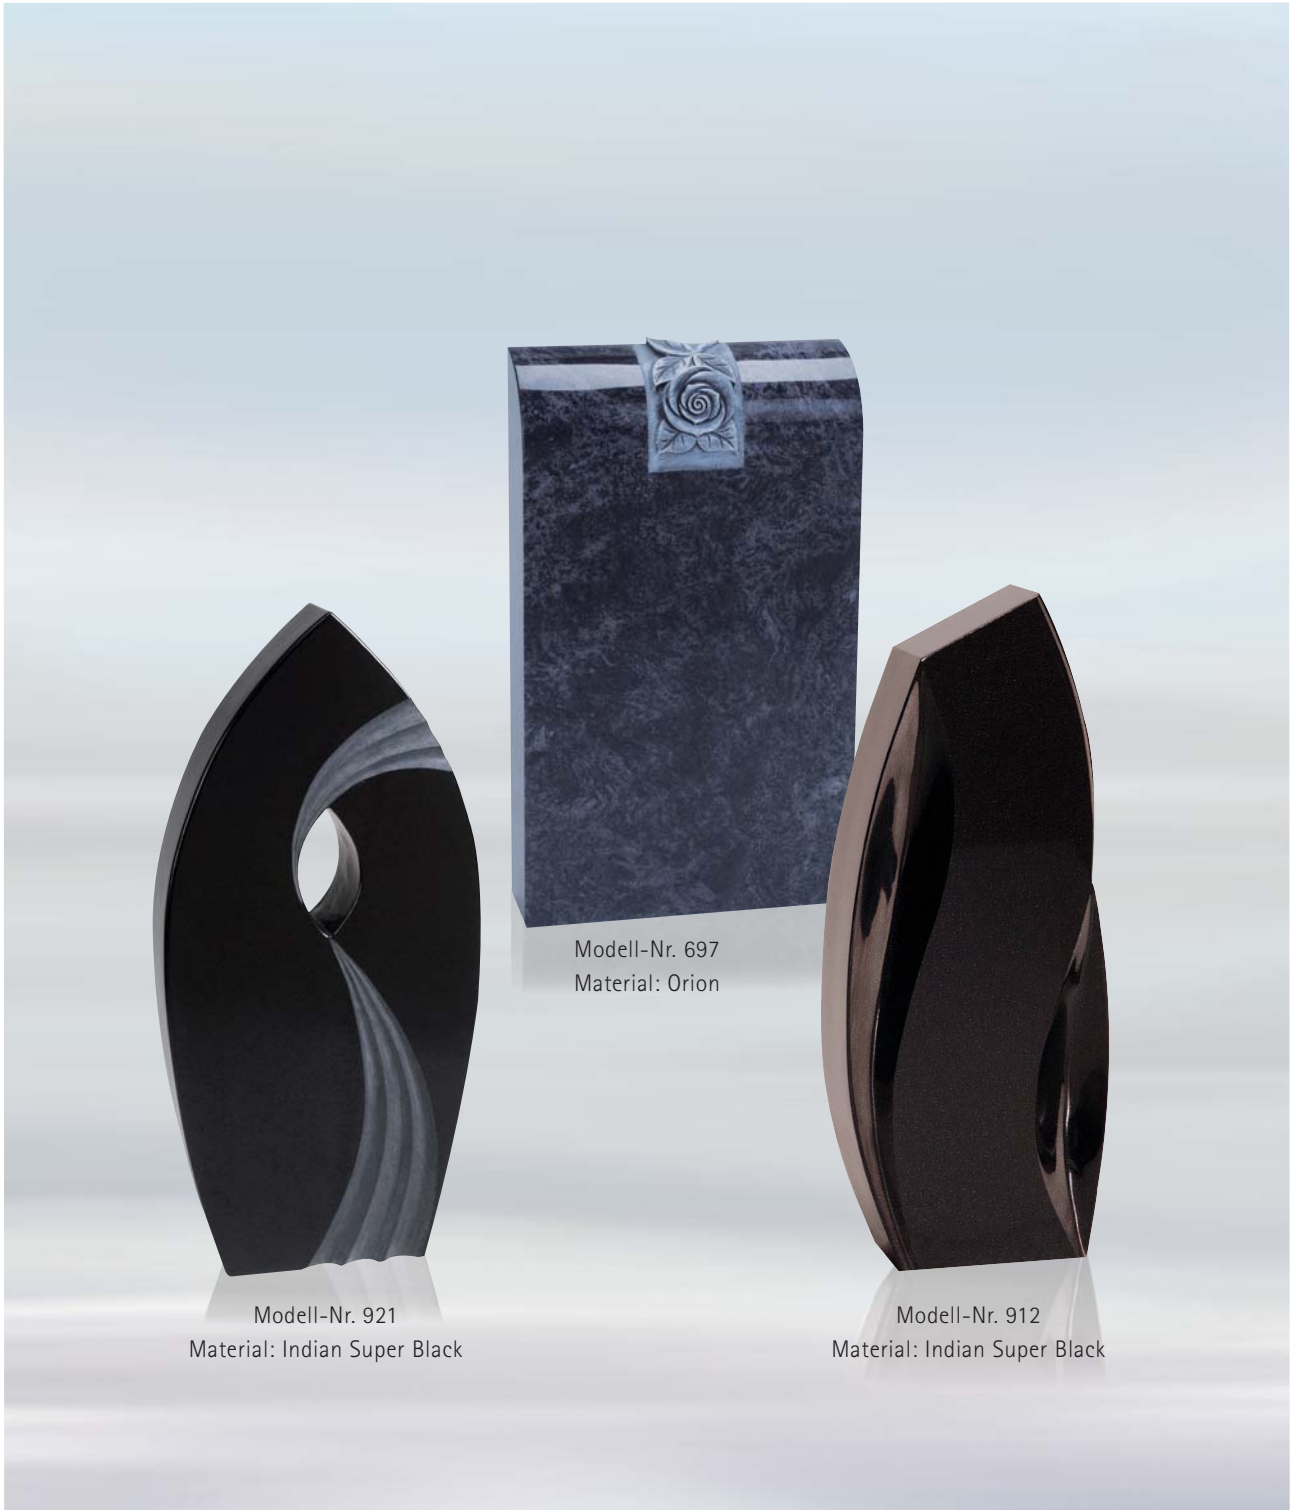

HABU
GRANIT - MARMOR

Bitte beachten Sie, dass viele der abgebildeten Modelle und Ornamente geschmacksmustergeschützt sind.

STELLEN / HOCHFORMATE

Modell-Nr. 919
Material: Oliv Grün

HABU
GRANIT - MARMOR

STELLEN / HOCHFORMATE