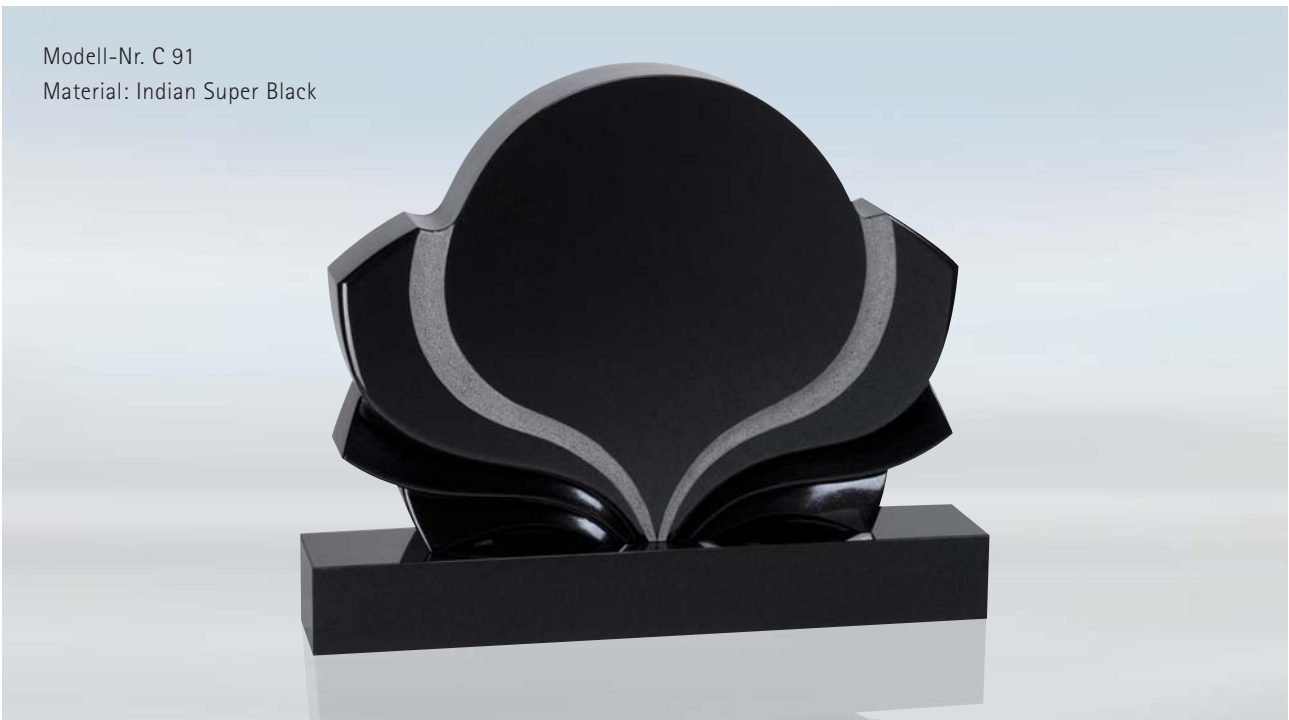

Modell-Nr. C 91
Material: Indian Super Black