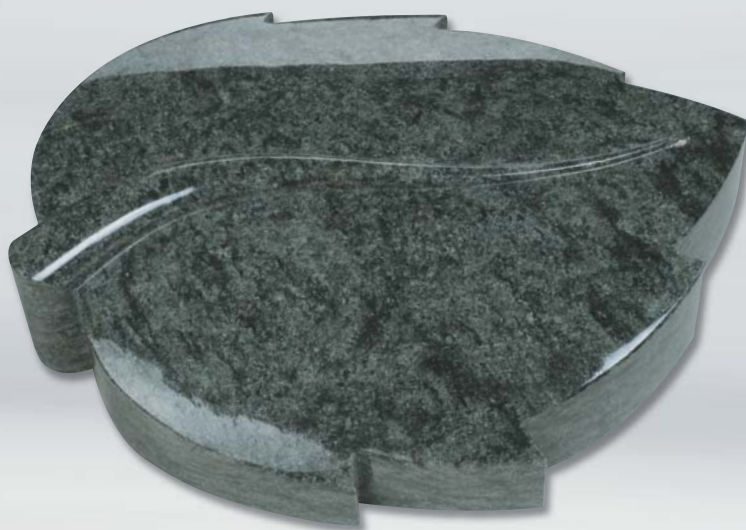

Modell-Nr. E 30
Material: Indian Super Black

LIEGEPLATTEN