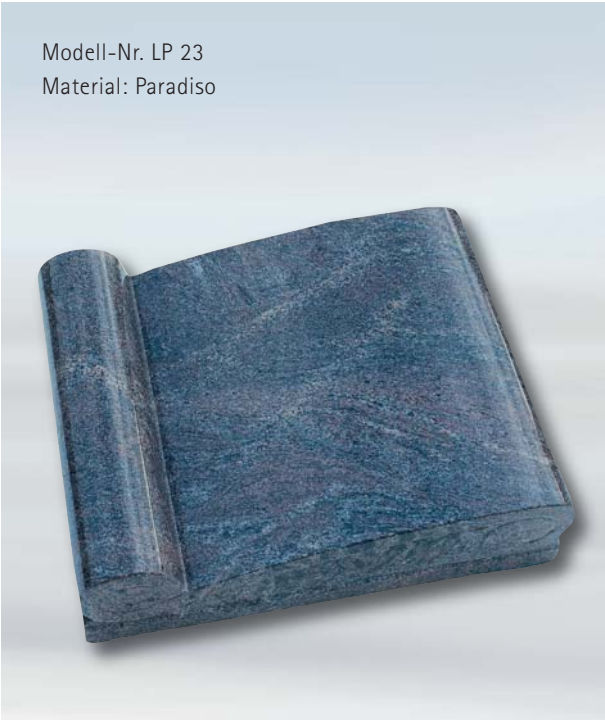

LIEGEPLATTEN

Modell-Nr. LP 23
Material: Paradiso