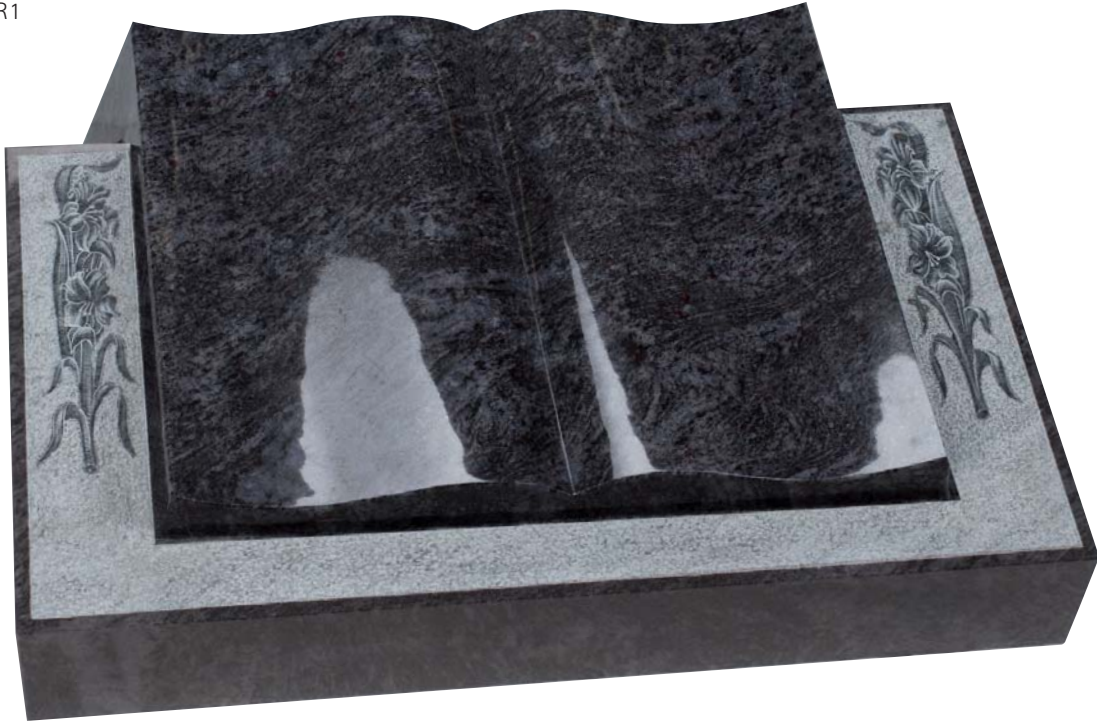

Modell-Nr. E 30
Material: Indian Super Black

HABU
GRANIT - MARMOR

LIEGEPLATTEN

LIEGEPLATTEN

Modell-Nr. LP 61
Material: Orion
Motiv-Nr. R1

Motiv-
Nr. 1

Motiv-
Nr. 3

Motiv-
Nr. 4