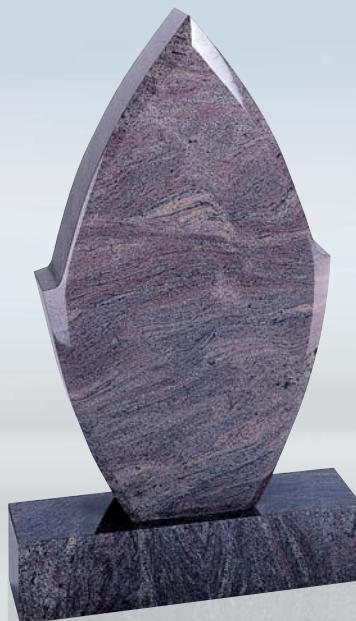

STELLEN / HOCHFORMATE

HABU
GRANIT - MARMOR