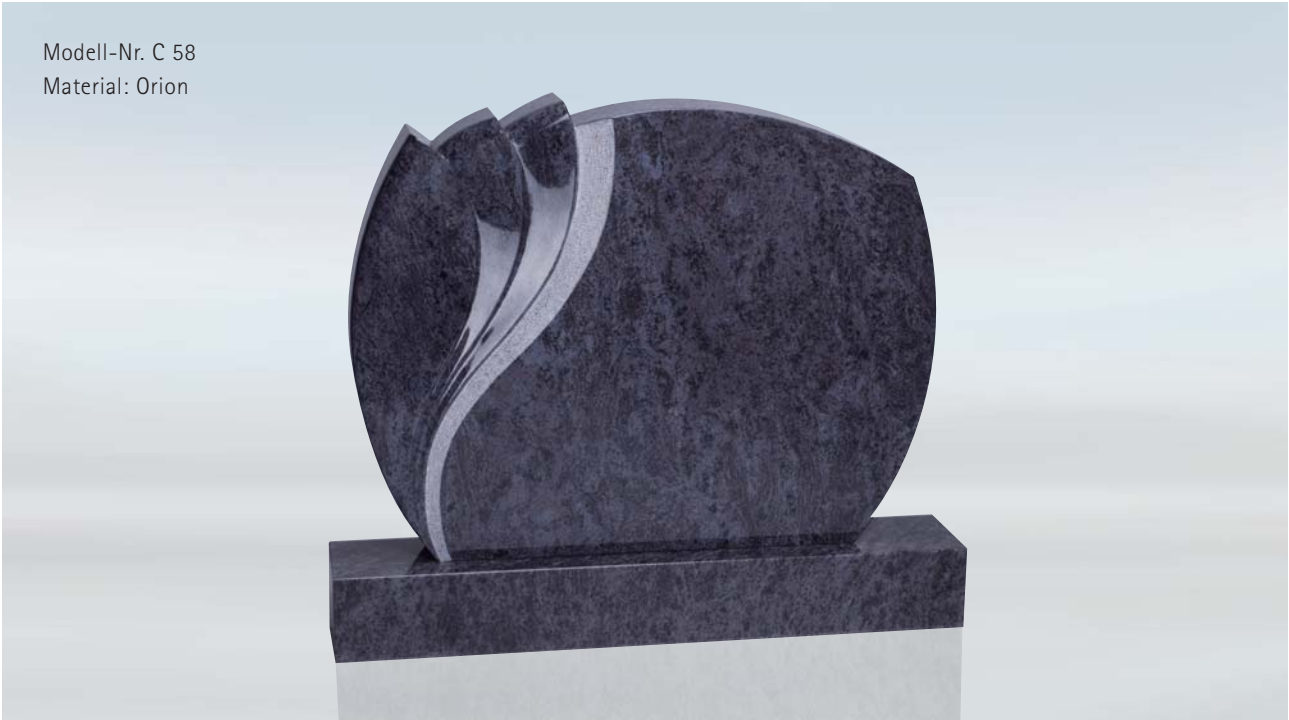

Modell-Nr. 770
Material: White Galaxy

BREITFORMATE

BREITFORMATE

Modell-Nr. 488
Material: Labrador B.P.

Modell-Nr. 448
Material: Bros Blue

HABU
GRANIT - MARMOR

BREITFORMATE

Modell-Nr. C 58
Material: Orion