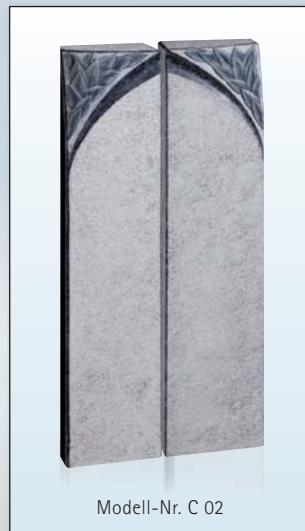

STELLEN / HOCHFORMATE

Diverse Steinkombinationen und Materialien variabel wählbar!

Alle Modelle bieten flexible Variationsmöglichkeiten und sind in diversen Materialien und Maßen lieferbar.

HABU
GRANIT - MARMOR

Bitte beachten Sie, dass viele der abgebildeten Modelle und Ornamente geschmacksmustergeschützt sind.