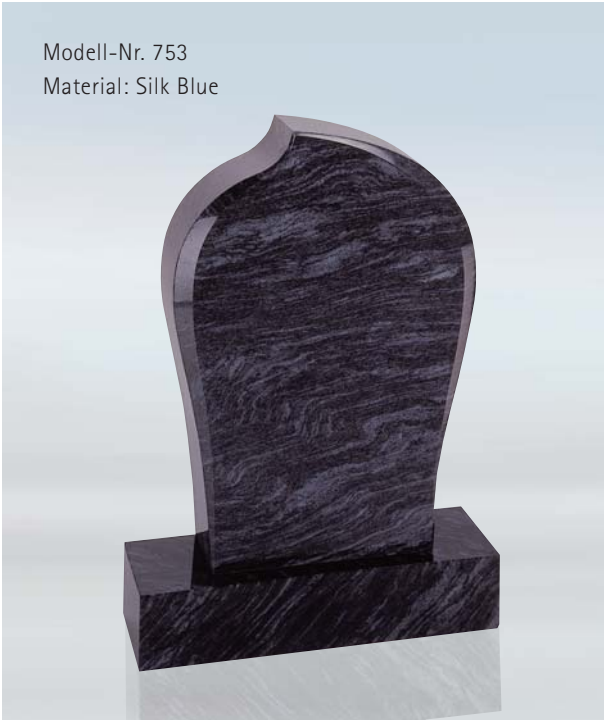

STELLEN / HOCHFORMATE

Modell-Nr. 753
Material: Silk Blue