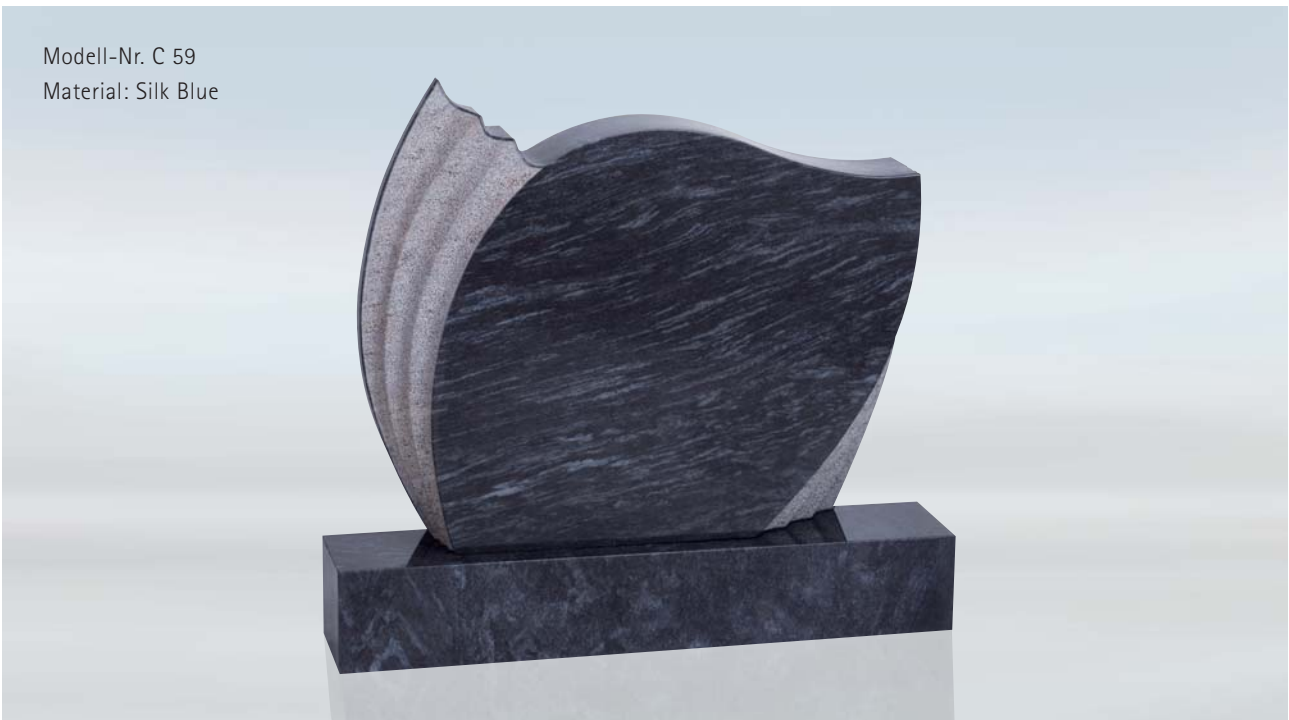

Modell-Nr. C 59
Material: Silk Blue